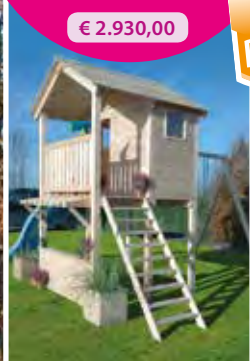

Mélèze

- Nous vous avons sélectionné pour vous cet essence de bois pour sa durabilité élevée et sa forte résistance à la pourriture et aux champignons ; ce qui est idéal pour des constructions extérieures.
- Il s'agit également d'un bois très stable à la croissance lente et difficilement inflammable car sa densité est élevée.
- Ce bois, très esthétique, vous offre un jeu de couleurs de brun doré, jaune et orange !
- Il devient grisâtre sous l'effet de la lumière.
- Il s'agit d'une qualité de bois dur, non- traité et écologique qui vous permettra de réaliser un achat responsable pour vos enfants.

Lariks lorkenhout

- We hebben dit soort hout geselecteerd voor zijn hoge duurzaamheid en hoge weerstand tegen rot en schimmel en die ideaal is voor "outdoor" constructies !
- Het is ook zeer stabiel hout met hoge houtdichtheid veroorzaakt door het langzaam groeien.
- Dit hout, zeer esthetisch, biedt U een warme goudbruine, gele tot oranje kleur aan!
- Geplaatst in het daglicht, wordt het grijsachtig.
- Larikshout is een kwalitatief hardhout, onbehandeld en ecologisch, dewelke een verantwoorde aankoop voor uw kinderen betekent.

WOODex

Zoë

Ref 2-0016
500 x 600 cm

€ 2.930,00

Made in
Belgium

Nieuw!
Nouveau!

Jeux à usage familial • Speeltuigen voor eigentuin

JOTUN

Treolie > p.19

De spelen Klara, Zoë en Romane worden ongeschilderd geleverd ! Een kleurbeits " Demidekk Ultimate" 3L of een transparante beits "Treolie"3L is inbegrepen in de prijs en zal U toelaten uw speeltuig uniek te maken door creatief te zijn met uw kinderen.

Les jeux Clara, Zoë et Romane sont livrés "non peints". Une lasure opaque « Demidekk Ultimate » 3L ou une lasure transparente « Tréolie » 3L est incluse dans le prix, ce qui vous permettra de rendre votre jeu unique et originale avec vos enfants !