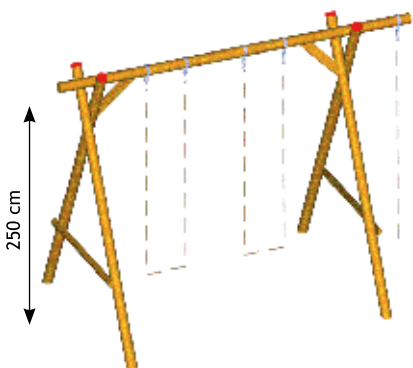

Montants en rondins fraisés Ø 10 cm • Hauteur plancher 150 cm

Stel zelf uw set samen aan de hand van één of meerdere basistorens en voeg er de accessoires aan toe die vermeld staan op deze bladzijde of maak uw keuze uit de combinaties op bladzijde 7 tot 12, die u ook kunt aanpassen aan uw wensen.

Rondhout Ø 10 cm • Hoogte van de vloer 150 cm

Flippo Portique • Schommel

Ref 2-1330 • L/B 355 x 380 x H 220 cm

€ 359,00

Rondins Ø 8 et 10 cm • 1 portique 5 crochets + collier • 1 plate-forme (4 échelons) H : 120 cm
1 glissoire polyéthylène L = 250 cm • 2 sièges-bois • 1 corde à grimper
Rondhout Ø 8 en 10 cm • 1 schommel 5 haken + ring • 1 platform (4 spijlen) H : 120 cm
1 glijbaan van polyetheleen L = 250 cm • 2 houtzitjes • 1 klimtouw

Escarpolette • Schommel

Ref 2-1310 • L/B 220 x 350 x H 250 cm

€ 201,00

Rondins fraisés Ø 10 cm • Sans agrès • Gefreesd rondhout Ø 10 cm • Zonder toebehoren
5 crochets + collier • 5 haken + ring

Ref 2-1311 • L/B 220 x 400 x H 250 cm