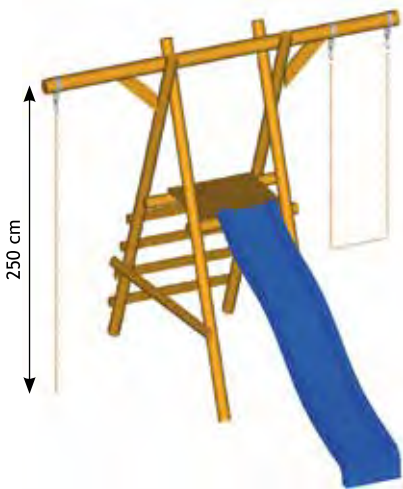

Escarpolette • Schommel

Ref 2-1310 • L/B 220 x 350 x H 250 cm

€ 201,00

Rondins fraisés Ø 10 cm • Sans agrès • Gefreesd rondhout Ø 10 cm • Zonder toebehoren
5 crochets + collier • 5 haken + ring

Ref 2-1311 • L/B 220 x 400 x H 250 cm

€ 215,50

7 crochets + collier • 7 haken + ring

Kit plate forme • Kit platform

Ref 2-1312 • L/B 220 x 100 x H 150 cm

€ 153,50

2 montants • 10 échelons • 1 plancher
2 steunpalen • 10 spijlen • 1 vloer

Balanoire • Schommel