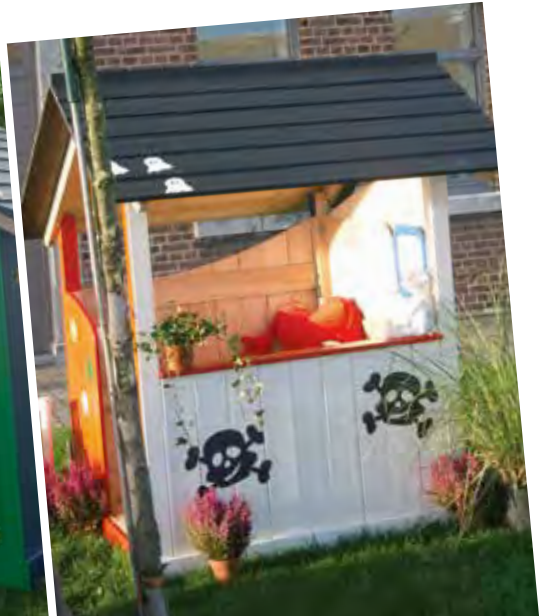

Lariks lorkenhout

WOODex Mèlèze

Clara

Ref 2-0017

120 x 120 cm

Grande hauteur • Max hoogte 150 cm
Petite hauteur • Min hoogte 120 cm

€ 1.322,00

Made in
Belgium

Nouveau!
Nieuw!

Demidekk > p.19

Geef de mogelijkheid uw aankoop voor uw kind te personaliseren in verschillende kleuren
Dit spel wordt ongeschilderd geleverd ! Een kleurbeits " Demidekk Ultimate" 3L of een transparante beits "Treolie"3L is inbegrepen in de prijs en zal U toelaten uw speeltuig uniek te maken door creatief te zijn met uw kinderen.

Donne la possibilité de personnaliser votre achat pour votre enfant en différentes couleurs
La cabane Clara sera livrée non peinte ! Une lasure opaque « Demidekk Ulitmate »3L ou une lasure transparente « Treolie » 3L est incluse dans le prix, ce qui vous permettra de rendre votre jeu unique et originale avec vos enfants.

JOTUN