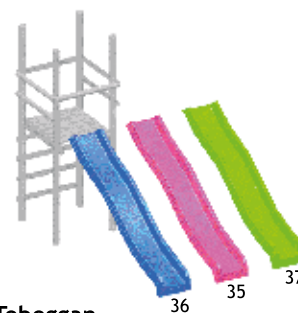

€ 140,25

Portique Schommel

Ref 2-1355-03c
L/B 220 x 600 x 250 cm
7 crochets • 7 haken

€ 199,75

Espalier 1 échelon inox Klimrek 1 roestvrije staaf

Ref 2-1355-04A
80 x Ø 2,5 cm

€ 41,00

Toboggan Glijbaan