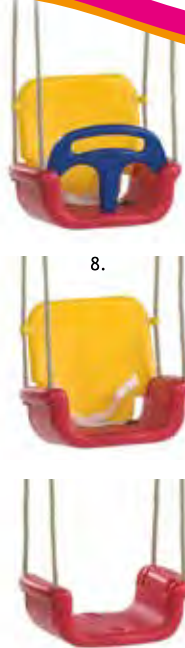

Agrès Toebehoren

6.

7.

8.

9.

1. Panier de basket
Basketbalring
Ref 2-1429
€ 35,00

2. Téléphone
Telefoon
Ref 2-1441
€ 13,00

3. 2 poignées
2 handgrepen
Ref 2-1431
€ 5,50