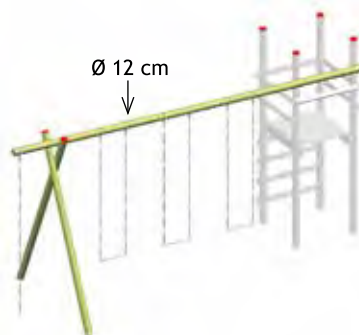

Portique Schommel

Ref 2-1355-03c
L/B 220 x 600 x 250 cm
7 crochets • 7 haken

€ 199,75

Espalier 1 échelon inox Klimrek 1 roestvrije staaf

Ref 2-1355-04A
80 x Ø 2,5 cm

€ 41,00